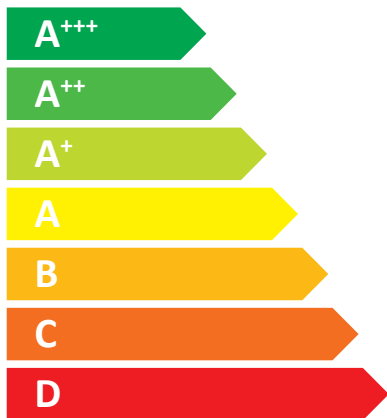

# ENERG

енергия · ενεργεια

Y

IJA

IE

IA

Termoboiler Classic 24 Domus

A<sup>+</sup>